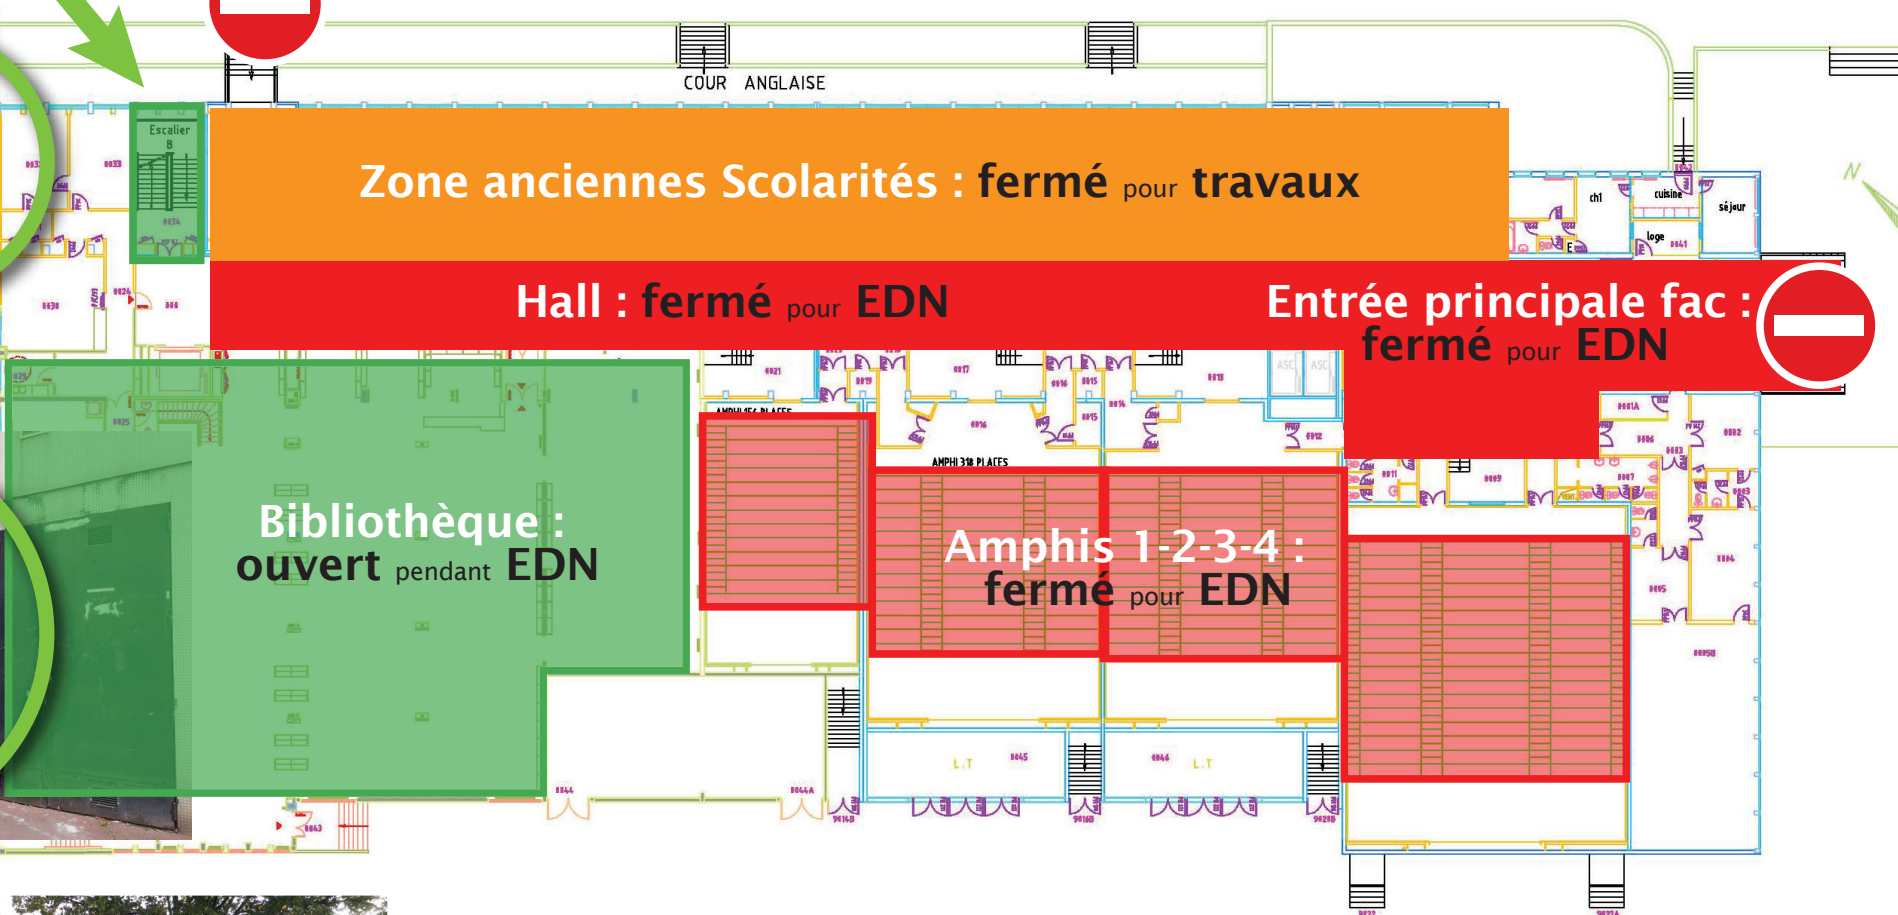

Accès étage
labos recherche :
ouvert pendant EDN

Accès par
parking étudiants :
fermé pour travaux

Zone anciennes Scolarités : fermé pour travaux

Hall : fermé pour EDN

Entrée principale fac :
fermé pour EDN

Bibliothèque :
ouvert pendant EDN

Amphis 1-2-3-4 :
fermé pour EDN

Accès
provisoire :
pendant EDN

ACCÈS À LA FACULTÉ DE SANTÉ

LUN.16, MAR. 17,
MER. 18, (JEU. 19) OCTOBRE 2023